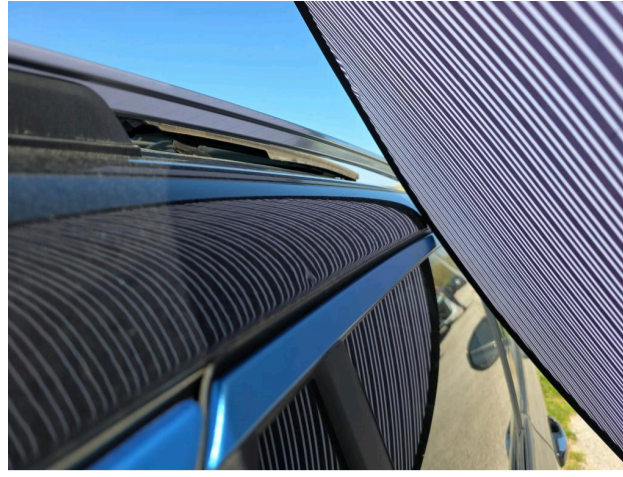

Modanatura sx paraurti Post.(quando separate)

Graffiature
Verniciatura
Dietro/posteriore

Montante tetto dx

Danni da grandine
Riparare e dipingere
Destra

**Parafango ant. Dx**

Ammaccatura e graffio
Riparare e dipingere
Destra