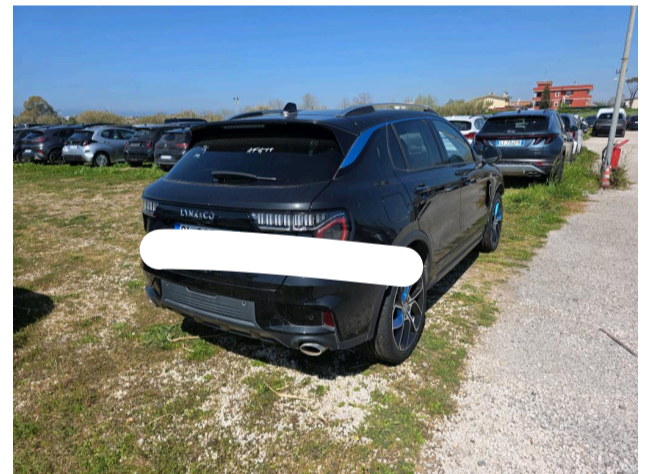

Lynk & Co 01

Informazioni Veicolo

Marca:	Lynk & Co	Targa:	
Cambio:		Colore esterno:	Blu
Modello:	01	N. Telaio:	L6TCX2E7XNE011125
Carburante:	Ibrido plug-in	Potenza:	
Versione:		Data di immatricolazione	05/09/2022
Chilometraggio:	71273 km	Numero di porte:	5

Riepilogo dei danni

Davanti	(11)
Destra	(8)
Dietro/posteriore	(8)
Interni	(2)
Ruote	(7)
Sinistra	(5)
Tetto e altri	(1)

Immagini commerciali

Opzioni secondo l'ispettore

Telecamera con vista posteriore sì Tetto apribile elettrico sì Tetto panoramico sì