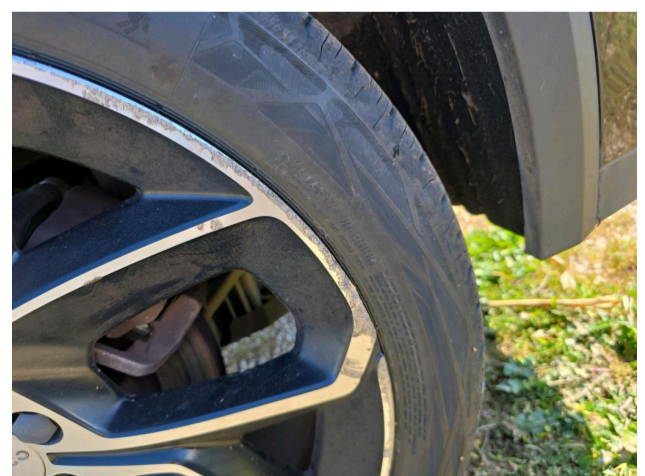

Cerchio in lega post. Sx

Graffiature
Riparare / sostituire (somma forfettaria)
Ruote