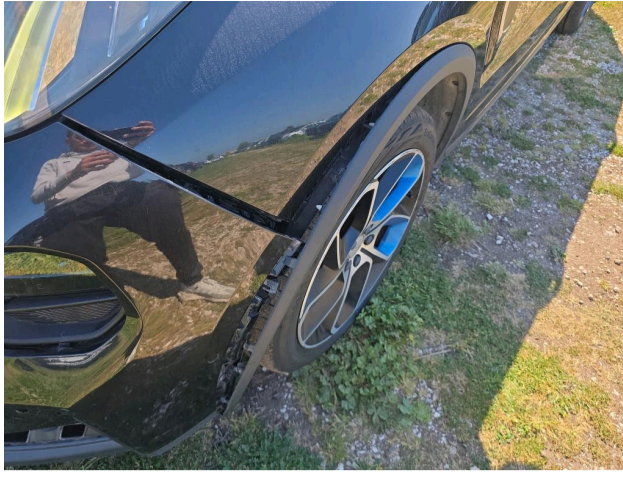

Modanatura arco passaruota ant. Sx

Non fissato

Montaggio / Smontaggio

Ruote