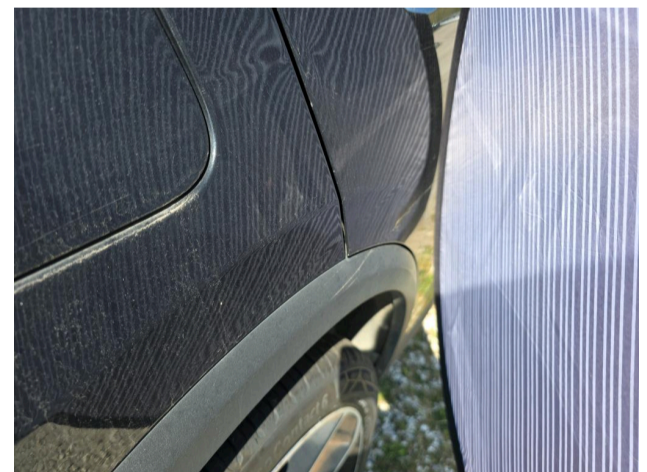

Parafango post. Dx

Ammaccatura
Riparare e dipingere
Destra