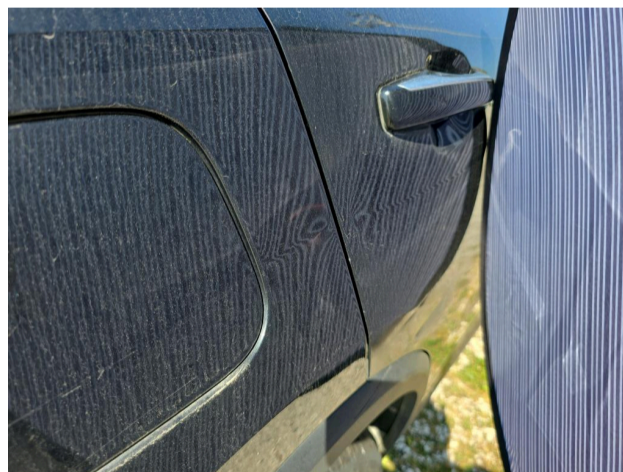

Parafango post. Dx

Ammaccatura
Riparare e dipingere
Destra