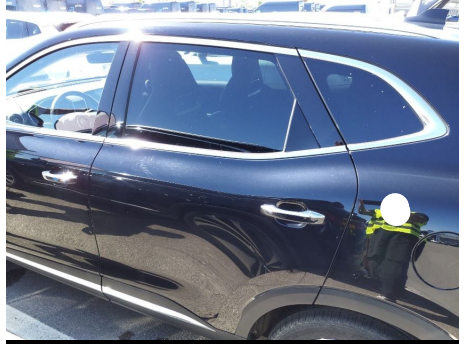

Porta / Posteriore Destro / Rientranza