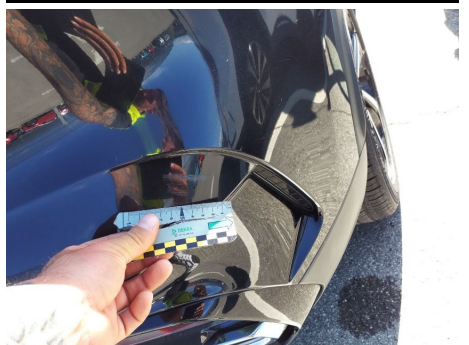

Paraurti / Posteriore / Riga