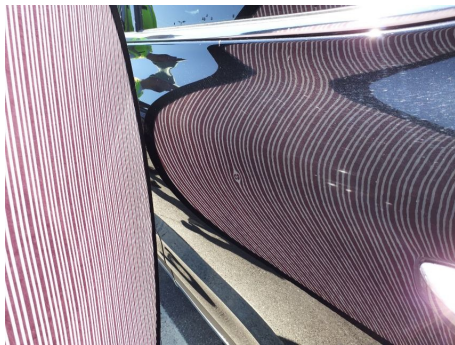

Porta / Posteriore Destro / Rientranza