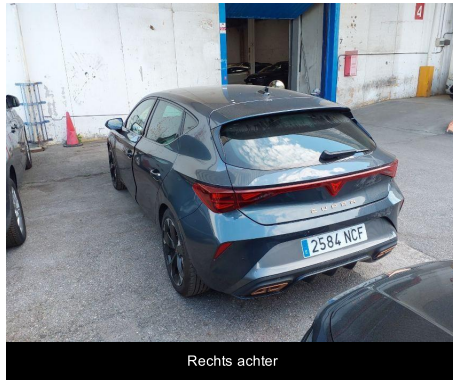

Cupra

LEON 1.5 PHEV DSG 205CV 5P AUTOMÁTICO

VIN (NUMERO DE BASTIDOR): VSSZZKL5SR091983

Descripción

Matrícula 2584NCF	Fecha de matriculación 29/05/2025	Kilometraje 40790 km
Color Grijs	Año -	Tapicería Cloth
Número de puertas 5	Numero de asientos -	Generation -
Tipo de carrocería Hatchback	Desplazamiento de motor 1498 cc	Transmisión Automatisch
Tipo de combustible Benzine	Numero de velocidades 5	Potencia Máxima 150 KW

Manguito de protección

Neumático de repuesto

Neumáticos

Fotos

Linksvoor

Rechts achter

Voorste passagiersruimte

Kilometerteller