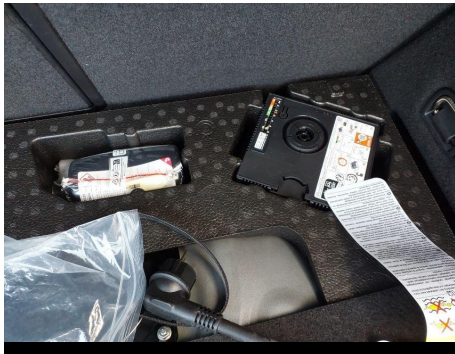

Elementos faltantes / Kit de reparación de neumáticos compresor