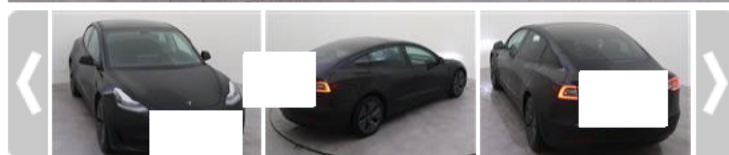

esla MODEL 3 Standard Plus RWD 60kWh, dec-19, 196.799 km

Memo/Aantekening

Chassisnummer	5YJ3E7EA0LF541211
Eerste toelating	13-12-2019
Eerste afgifte NL	13-12-2019
Europese typegoedkeuring	e4*2007/46*1293*05
Afgelezen tellerstand	196.799 km 
Verklaarbaarheid tellerstand:	Logisch (NAP)
Automaat	Ja
Brandstof	BEV Elektrisch
Cil / Motorinhoud	
Gewicht	1584 kg
Deuren	5
Vermogen	
Emissiecode / Energielabel	Z
Wielbasis	288
Laadruimte	
Laadvermogen	
Bijzonderheden RDW	
Accucapaciteit	55 kWh
Actieradius	370 km
Accu gezondheid	
Opladkabels Type	2
AC/DC	ACDC
Accu koop/huur	Onbekend
Fiscaal	BTW (Geel kent.)
Kleur	Zwart
Land van registratie	Nederland
Herkomst	Lease
Indicatieve catalogusprijs	€49.830