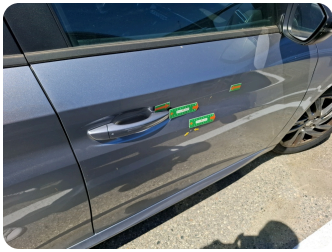

Mode de réparation

Réparer/rempl. (montant forfaitaire)

9 | Aile ARD

Type

Bosse(s) et griffe(s)

Mode de réparation

LI - Réparer et peindre (complet)

10 | Porte AVD