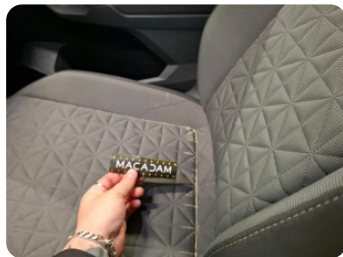

Mode de réparation

Peindre

Tapis de sol AV

Type de dommage	Brûlé
Mode de réparation	Smart repair

Revêtement assise ARG

Type de dommage	Brûlé
Mode de réparation	Réparer/rempl. (montant forfaitaire)

Intérieur