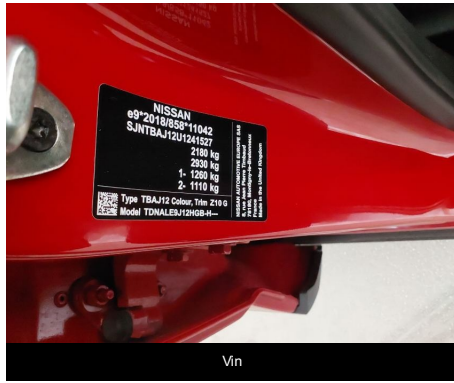

Armaturenbrett vom Rücksitz

Vorderer Fahrgastraum

Rechts

Vorne Rechte

Vorne

Lauffleistung

Navigation

Vin