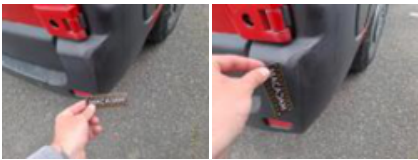

Carrosserie, Pas d'origine, Délétrage