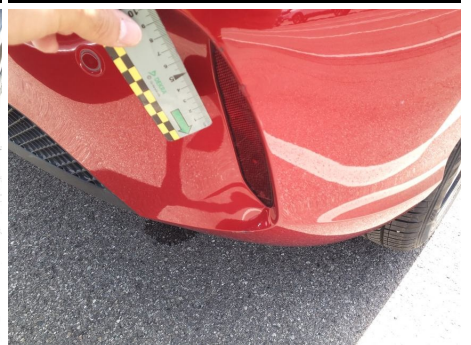

Paraurti / Posteriore / Riga