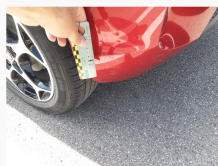

009

Porta / Posteriore Sinistro

Ammaccato vernice incisa

Riparazione