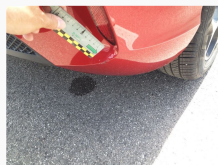

009

Porta / Posteriore Sinistro

Ammaccato vernice incisa

Riparazione