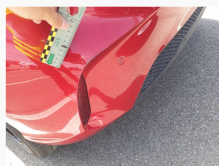

009

Porta / Posteriore Sinistro

Ammaccato vernice incisa

Riparazione