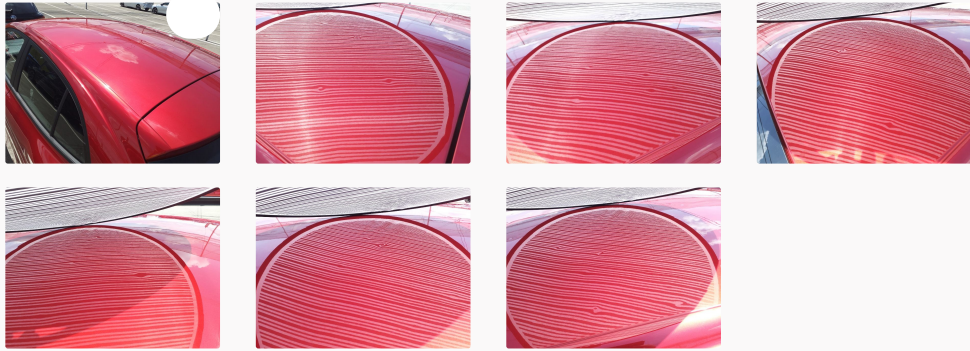

013

Spoiler portello / -

Rientranza da Grandine

Riparazione