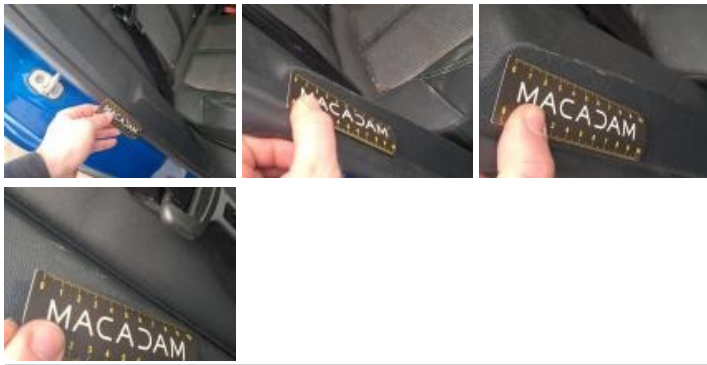

Garniture montant Mil G, Dégrafé, Dépose/Repose

Garnit. siège int D, Griffe(s), Réparer/rempl. (montant forfaitaire)

Garniture porte ARD, Griffe(s), Réparer/rempl. (montant forfaitaire)