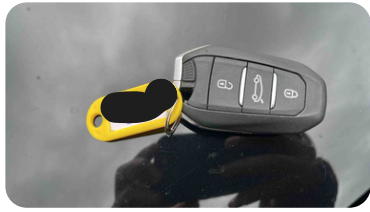

Rapport d'inspection

☐ Éléments manquants ☐ Remplacer