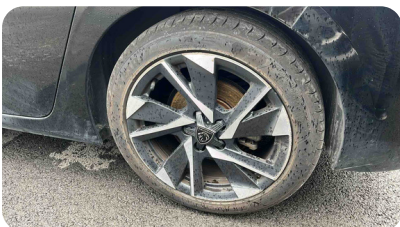

☐ Griffes / Rayés ☐ Remplacer

Pare boue avant droit

Sans défauts

Roue arrière droite ☐

Photo roue arrière droite

État du pneu arrière droit

Sans défauts

Photo de la mesure de l'usure du pneu arrière droit

État de la jante arrière droite

défaut jante biton polychrome

☐ Griffes / Rayés ☐ Réparer

Niveau d'usure pneu arrière droit

4mm

Enjoliveur arrière droit

Sans défauts

Pare boue arrière droit

Sans défauts

Roue arrière gauche ☐

Photo roue arrière gauche

État du pneu arrière gauche

Sans défauts

Photo de la mesure de l'usure du pneu arrière gauche

État de la jante arrière gauche

défaut jante biton polychrome

Niveau d'usure pneu arrière gauche

4mm

Enjoliveur arrière gauche

Sans défauts