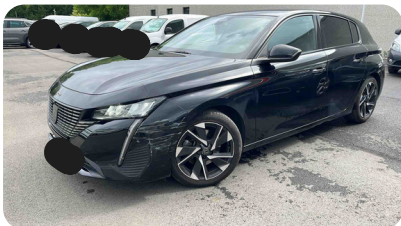

## Photos commerciales

Photos commerciales 

Vue de 3/4 avant gauche

Vue de 3/4 avant droite

Vue de 3/4 arrière droite

Vue de 3/4 arrière gauche

Photo du volant

Photo du siège avant gauche

## Caractéristiques

Véhicule 

Double de clé

Défaut(s) apparent(s)

Photo des clés du véhicule

Kilométrage

87307