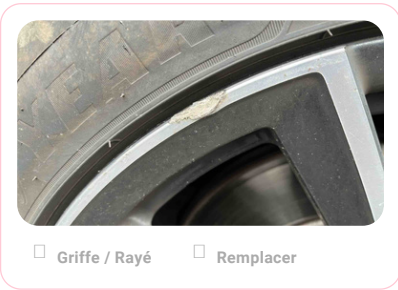

☐ Griffes / Rayés ☐ Remplacer

Pare boue avant droit

Sans défauts

Roue arrière droite ☐

Photo roue arrière droite