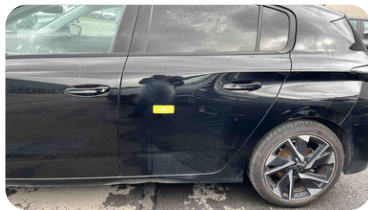

Optique arrière droite

Sans défauts

État de la lunette a arrière

Sas défauts

Vitre de porte arrière

Sans défauts

Feu stop

Sans défauts

Joint de coffre

Sans défauts

Joint de porte arrière

Sans défauts

Benne

Sans défauts

Gauche ☐

État de la moulure d'aile arrière gauche

Sans défauts

Aile arrière gauche

Sans défauts

Bas de caisse côté gauche

Sans défauts

Baguette latérale gauche

Sans défauts

Joint de porte arrière gauche

Sans défauts

Panneau arrière gauche

Sans défauts

État de la vitre de porte arrière gauche

Sans défauts

État de la poignée de porte arrière gauche

Sans défauts

État de la porte coulissante gauche

Sans défauts

État de la porte arrière gauche

Défait(s) apparent(s)

Joint de porte avant gauche

Sans défauts

État de la vitre de porte avant gauche

Sans défauts

☐ Griffe / Rayé ☐ Lustrer

État du rétroviseur côté gauche

Sans défauts

État de la poignée de porte avant gauche

Sans défauts

État de la porte avant gauche

Défait(s) apparent(s)