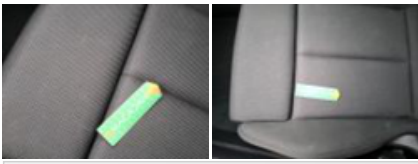

Ciel de toit, Tache, Nettoyer