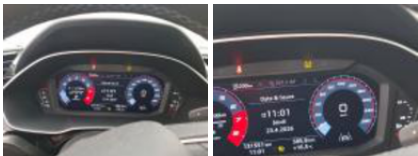

Matériel de secours

Kit réparation:	Oui	Compresseur:	Oui

Voyant défaut, Allumé, P - Contrôler

Revêtement assise siège AVD, Tache, Nettoyer