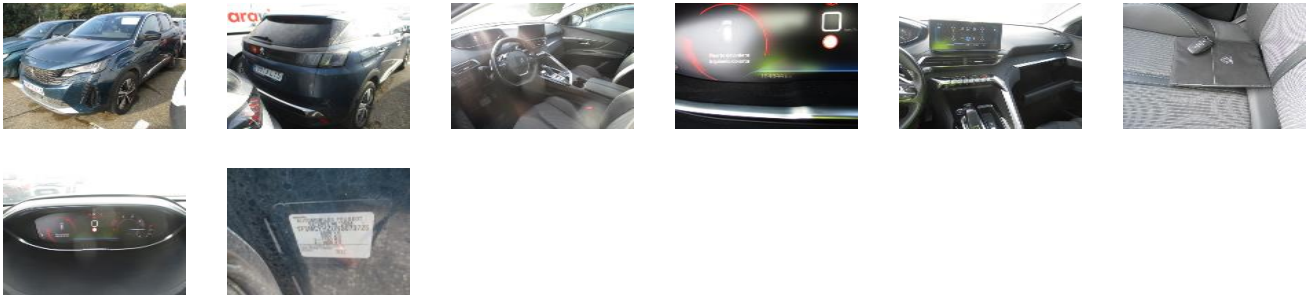

DEKRA Automotive Solutions

**datos del vehículo**

NIV		Fecha matriculación 22/06/2022	Color	Azul Clebes
Marca	PEUGEOT	Matrícula	Cuentakilómetros	164 844 km
Modelo	3008 Allure Pack BlueHDi 130 S&S EAT8	Condition of the car	Desconocido	
Pre-damage	Unknown	Pre-damage amount excl. VAT	-	
Comentarios				

**Detalles de Inspección**

Parque

**Elemento extraíble**

**Documento técnico**

**Neumáticos**

**Daños externos**

1		Elemento	Paragolpes	2		Elemento	Carcasa de retrovisor
		Posición	Delantero			Posición	Derecho
		Daños	Rayadura			Daños	Rayadura
		Comentarios	-			Comentarios	-
3		Elemento	Aleta	4		Elemento	Descuento piezas adyacentes
		Posición	Delantero Derecho			Posición	-
		Daños	Rayadura			Daños	-
		Comentarios	-			Comentarios	-