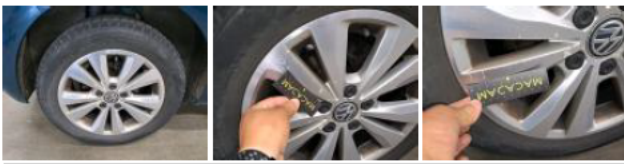

Wing RR, Scratch(es), Acceptable 0,00