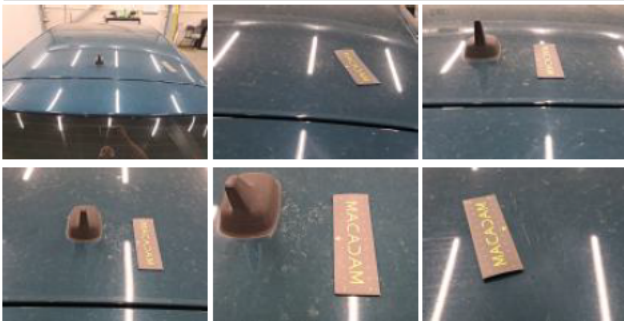

Bodywork, Not original part, Remove lettering 0,00