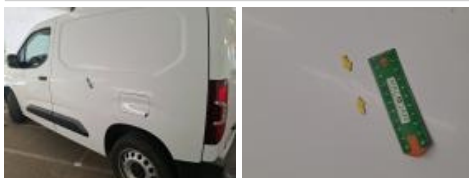

Intérieur, Tache, Nettoyer

Tapis de sol AV, Déchirure, Smart repair

Garniture porte AVD, Griffe(s), Acceptable

Porte AVG, Bosse(s), LI - Réparer et peindre (complet)

Panneau ARG, Bosse(s), Acceptable

Pare-chocs AV, Griffe(s), 67 - Lustrage