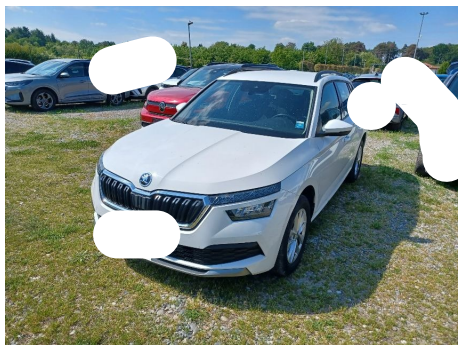

Foto

Anteriore sinistro