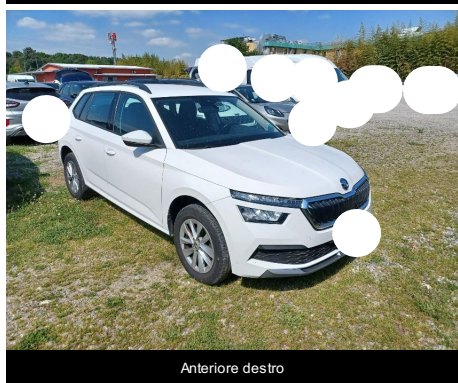

Skoda

KAMIQ 1.0 TSI 95 CV

TELAIO: TMBGP6NW9P3120317

Descrizione

	Data immatricolazione 09/06/2023	Odometro 95990 km
Colore Bianco	Anno -	Selleria -
Numero porte -	Numero posti -	Generation -
Carrozzeria Due Volumi	Tipo cambio Manuale	Alimentazione Benzina
Numero marce 5	Potenza massima 70 KW	

Foto

Anteriore sinistro

Posteriore sinistro

Bagagliaio aperto

Posteriore destro

Vano passeggeri posteriore

Cruscotto dal sedile posteriore

Vano passeggeri anteriore