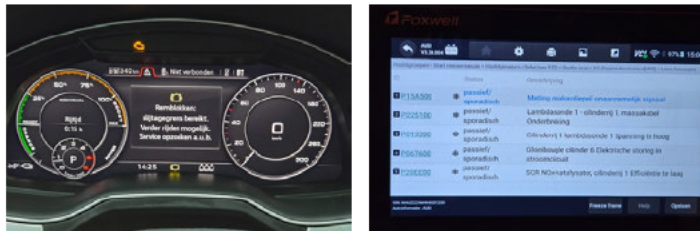

Schades (14)

Technische schade - Technisch

Soort schade
Motormanagement
Oplossing