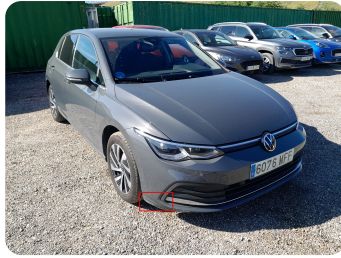

DAÑO

Exterior

1 | Paragolpes Delantero

Tipo de daño	Rayado
Modo de reparación	Pintar