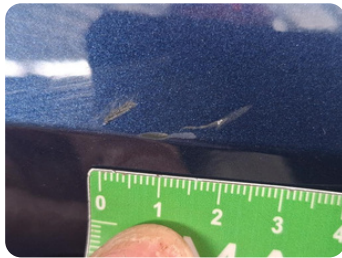

Pare-chocs AR

Type de dommage

Griffe(s)

Mode de réparation

Peindre