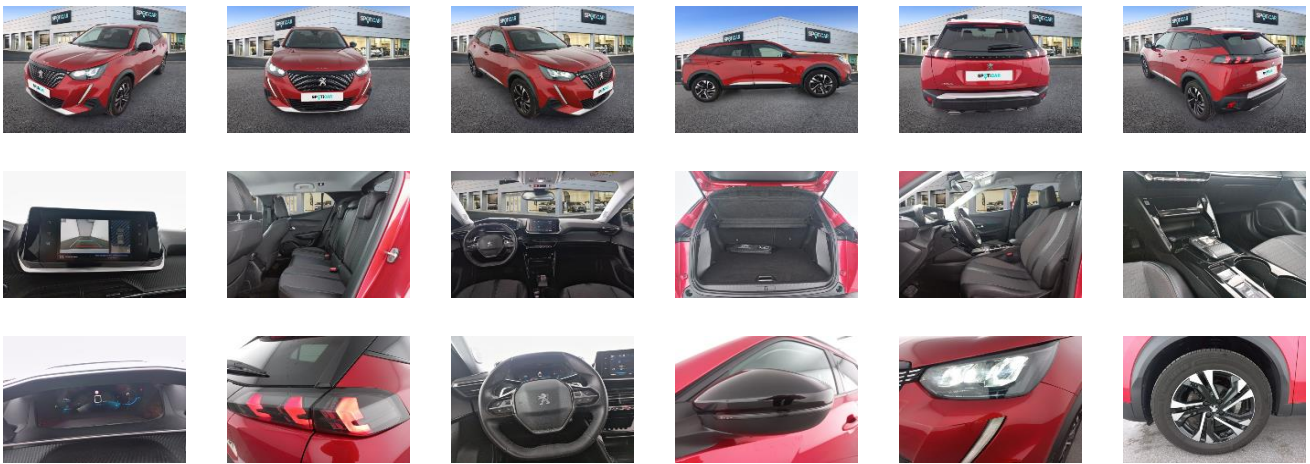

datos del vehículo

NIV		Fecha matriculación 16/09/2022	Color	Desconocido
Marca	PEUGEOT	Matrícula	Cuentakilómetros	174 700 km
Modelo	2008 Allure Pack PureTech 130 S&S EAT8 (VP/SUV/0P/LE/INC0/0CV)	Condition of the car	Desconocido	
Pre-damage	Unknown	Pre-damage amount excl. VAT	-	
Comentarios				

Detalles de Inspección

Parque

Elemento extraíble

Documento técnico

Neumáticos

Daños internos

1		Elemento	Otros interiores
		Posición	-
		Daños	Sin comentarios
		Comentarios	ok