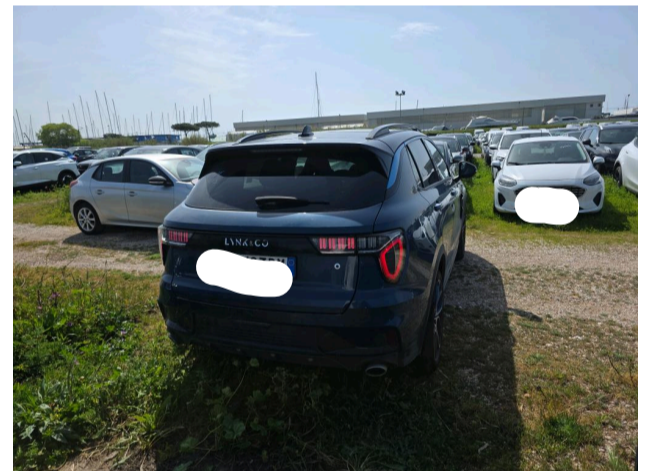

Lynk & Co 01

Informazioni Veicolo

Marca:	Lynk & Co	Targa:	
Cambio:		Colore esterno:	Blu
Modello:	01	N. Telaio:	L6TCX2E72PE049760
Carburante:	Ibrido plug-in	Potenza:	
Versione:		Data di immatricolazione	29/11/2023
Chilometraggio:	56227 km	Numero di porte:	5

Riepilogo dei danni

Davanti	8
Destra	2
Dietro/posteriore	4
Interni	2
Ruote	5
Sinistra	3
Tetto e altri	2

Immagini commerciali

Opzioni secondo l'ispettore

Telecamera con vista posteriore

sì Tetto apribile elettrico