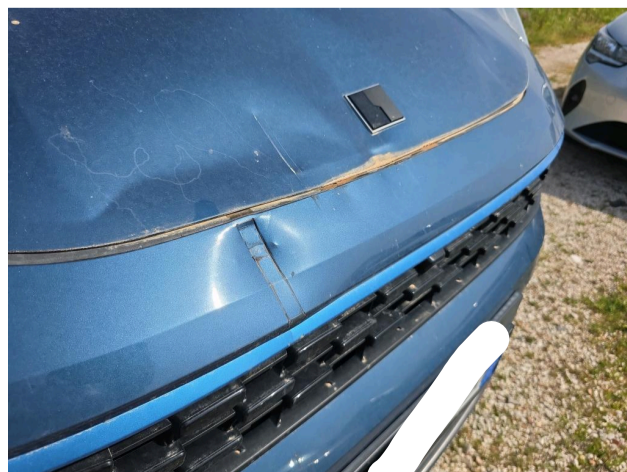

Paraurti ant.

Deformato / Forzato
Sostituire e dipingere
Davanti