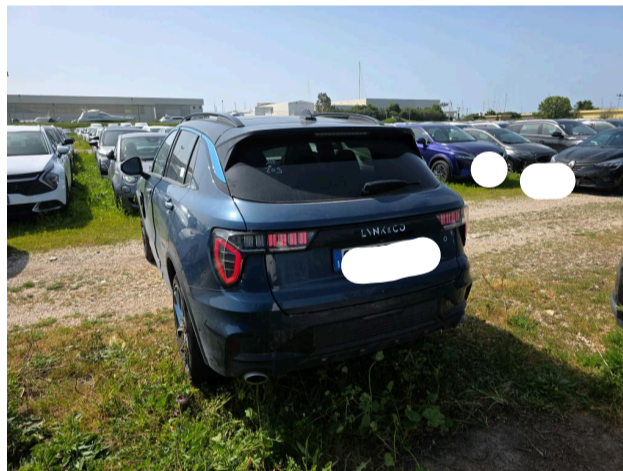

Lynk & Co 01

Informazioni Veicolo

Marca:	Lynk & Co	Targa:	
Cambio:		Colore esterno:	Blu
Modello:	01	N. Telaio:	L6TCX2E72PE049760
Carburante:	Ibrido plug-in	Potenza:	
Versione:		Data di immatricolazione	29/11/2023
Chilometraggio:	56227 km	Numero di porte:	5

Riepilogo dei danni

Davanti	8
Destra	2
Dietro/posteriore	4
Interni	2
Ruote	5
Sinistra	3
Tetto e altri	2

Immagini commerciali

Opzioni secondo l'ispettore

Telecamera con vista posteriore

sì Tetto apribile elettrico