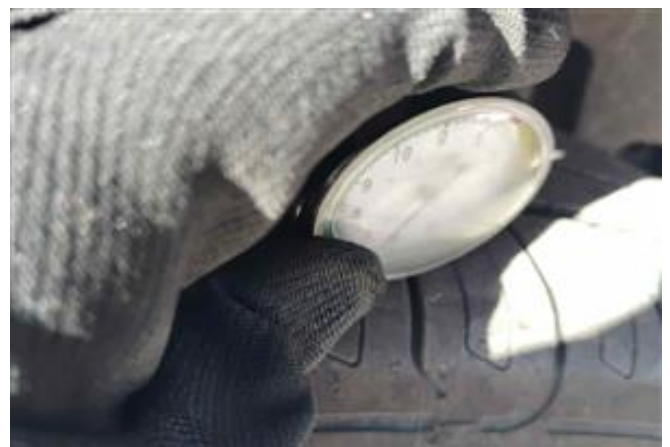

Reportaje Fotográfico Daños

Daño Uso