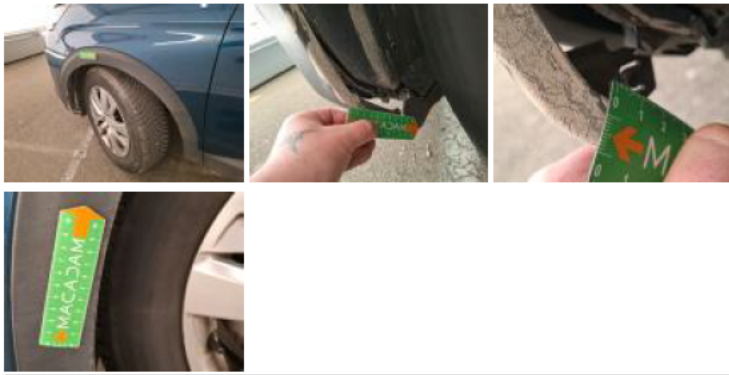

Garniture intérieur, Griffe(s), E - Remplacer

Garniture intérieur, Manque, E - Remplacer

Jante alum. AVG, Griffe(s), Acceptable

Jante alum. ARG, Griffe(s), Réparer/rempl. (montant forfaitaire)

Jante alum. ARD, Griffe(s), Acceptable

Jante alum. AVD, Déformé / Forcé, E - Remplacer

Moulure d'aile AVG, Dégrafé, Dépose/Repose

Aile AVG, Griffe(s), Acceptable

Porte AVG, Bosse(s) et griffe(s), LI - Réparer et peindre (complet)

Aile ARG, Griffe(s), Peindre