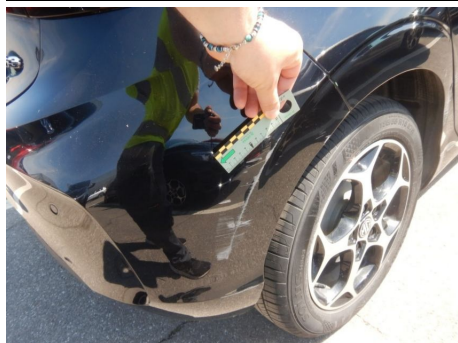

Paraurti / Posteriore / Riga