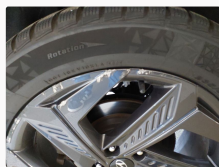

028 Felge / Vorne Rechts Kratzer Ersetzen