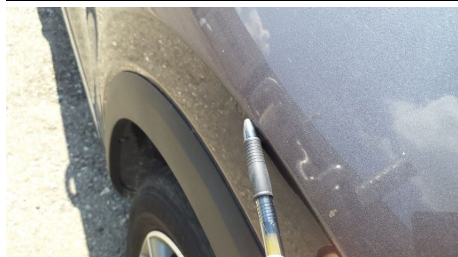

Parafango / Anteriore Destro / Rientranza