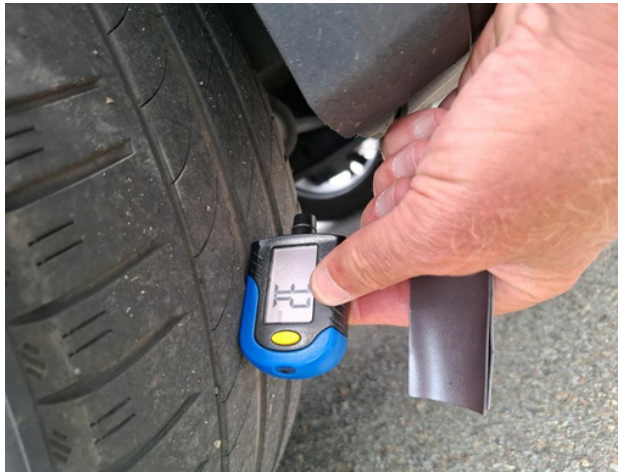

**Moulure porte AVD**

Griffe(s)  
Acceptable  
Droite

**Pare-chocs AR**

Griffe(s)  
Peindre  
Arrière

**Pare-chocs AV**

Griffe(s)  
Peindre  
Avant

**Pneu ARG**

Hors tolérance  
E - Remplacer  
Roues