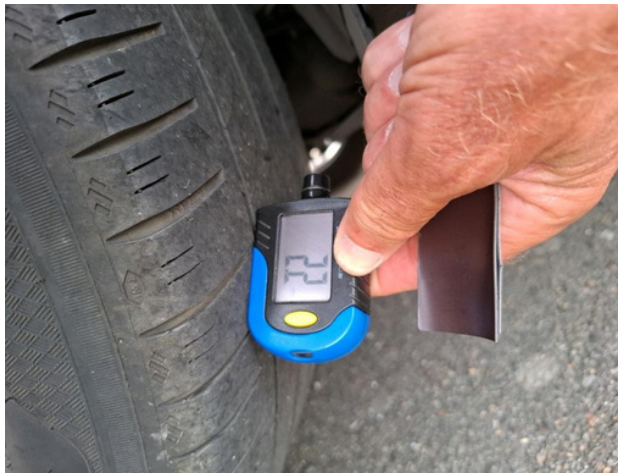

Pneu ARG

Hors tolérance
E - Remplacer
Roues