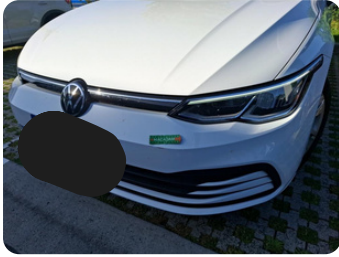

DOMMAGES

Pare-chocs AV

Type de dommage

Griffe(s)

Mode de réparation

Peindre