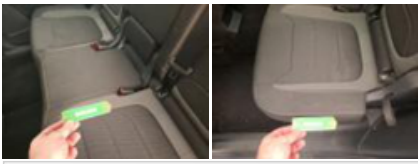

Porte ARG, Bosse(s), PDR - Débosselage ss peinture