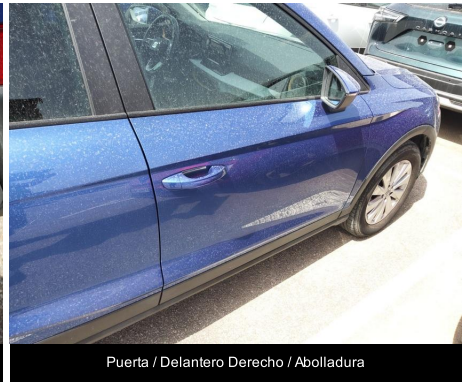

Puerta / Delantero Derecho / Abolladura