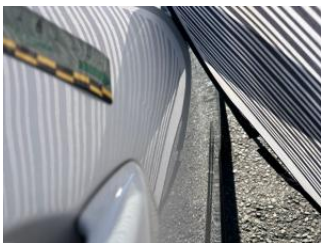

DOCUMENTI	
Carta di circolazione	V
Carta Verde	X
Certificato Assicurativo	V
Libretto garanzia tagliandi	V
Manuale uso e manutenzione	V
Tessera Code Chiave	X
Seconda Chiave (Mancante/danneggiata)	X
Chiave principale	V

INFO VEICOLO	
Batteria carica/conforme	V
Livello carburante	3/4
Interni puliti/accettabili	V
Interni materiale/colore	Tessuto / scuro
Esterni puliti/accettabili	V
Targhe conformi/leggibili	V

ACCESSORI	
Telecomandi (Non previsto)	X
Kit fumatori	X
Antenna radio/havi	V
Autoradio (Funzionante)	V
Navigatore (Non previsto)	X
Tappetini	V

DOTAZIONI	
Kit attrezzi	V
Martinetto	V
Bullone antifurto	V
Kit pronto soccorso	V
Triangolo	V
Cappelliera	V
Tappeto vano bagagli	V

V - Elemento presente

X - Elemento assente

? - Elemento presente ma non verificabile

Pneumatici				
Pneumatico ant dx	Motorio	195/55/16	estivo	6 mm
Pneumatico ant sx	Motorio	195/55/16	estivo	6 mm
Pneumatico post dx	Motorio	195/55/16	estivo	7 mm
Pneumatico post sx	Motorio	195/55/16	estivo	7 mm
Ruota di scorta	Ruotino			

Dettaglio danni