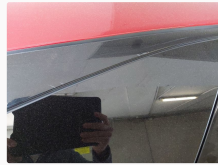

020

Außenspiegel elektrisch / Rechts

Kratzer

Akzeptabel

021

Zierleiste Dach / Rechts

Kratzer

Akzeptabel