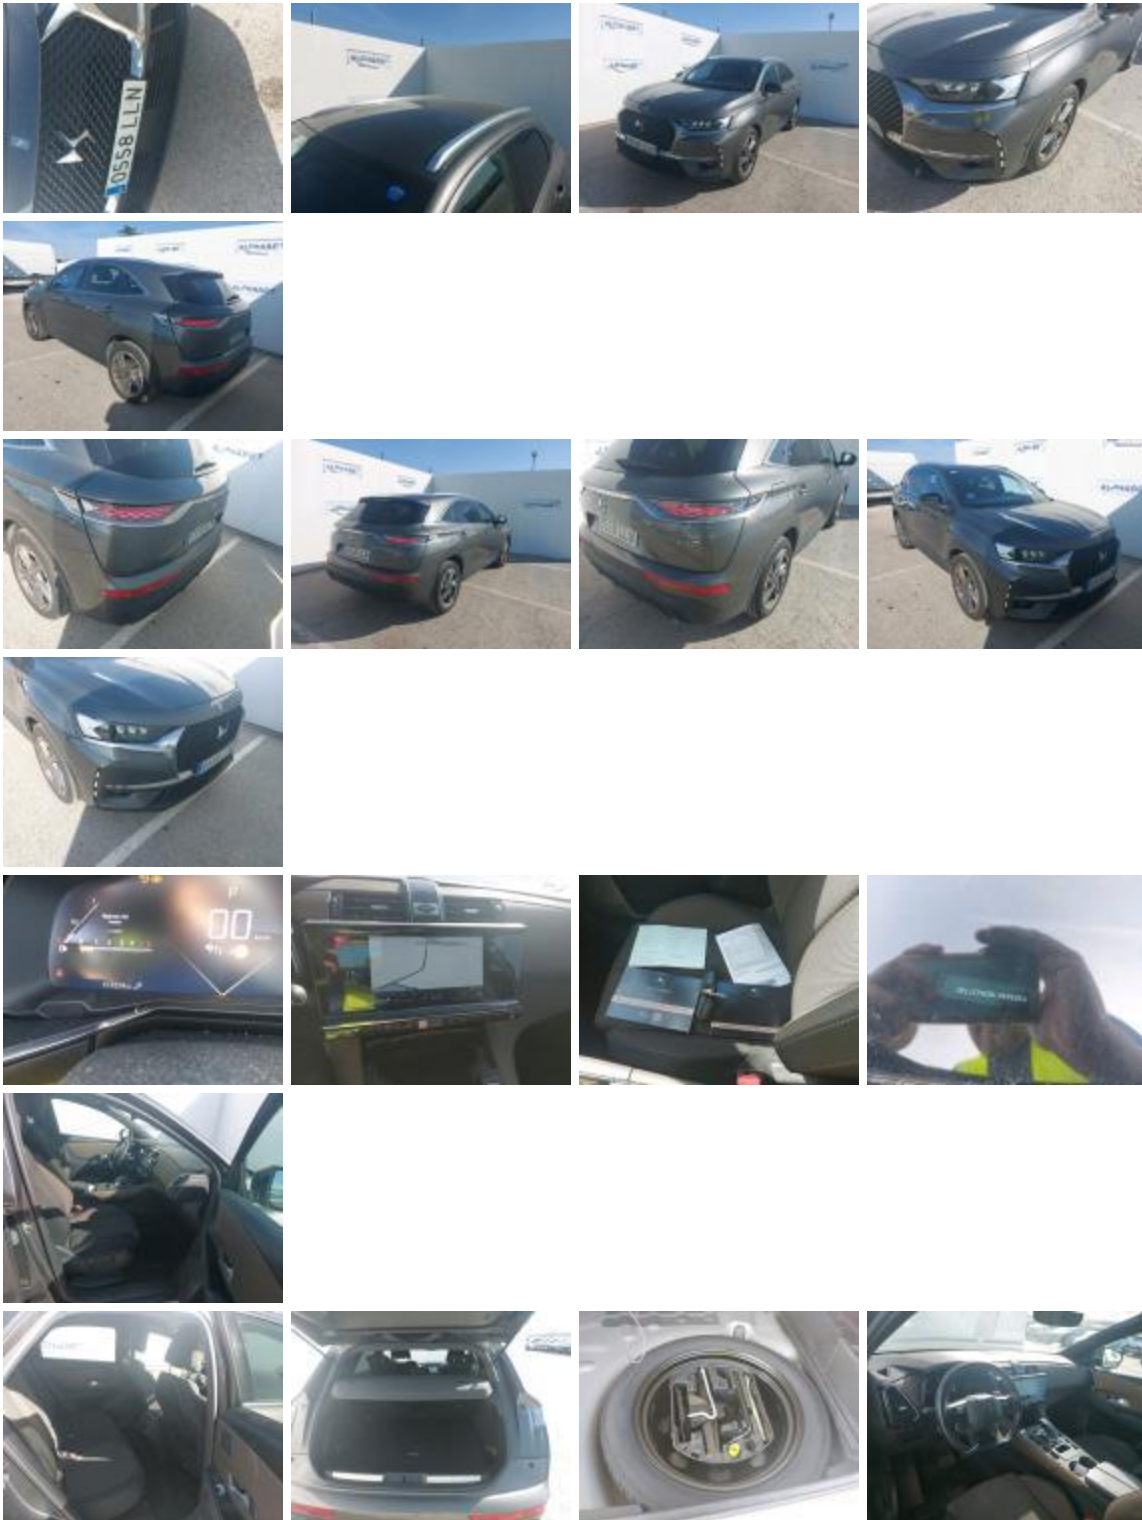

Marca del
neumático Tras
Dcha

259