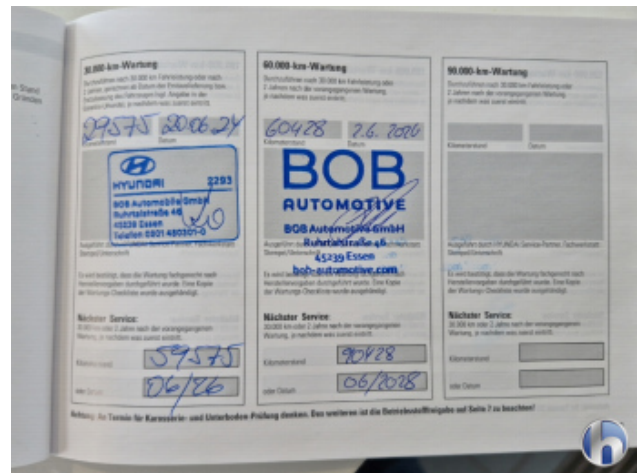

Serviceheft/Nachweis