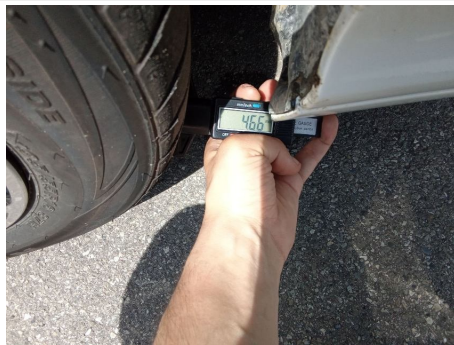

Anteriore destro

Odometro

Navigation

Spare Tyre

Vin

Elementi rimovibili / Kit di riparazione pneumatici completo

Set pneumatici principale / Anteriore Sinistro

Set pneumatici principale / Anteriore Sinistro