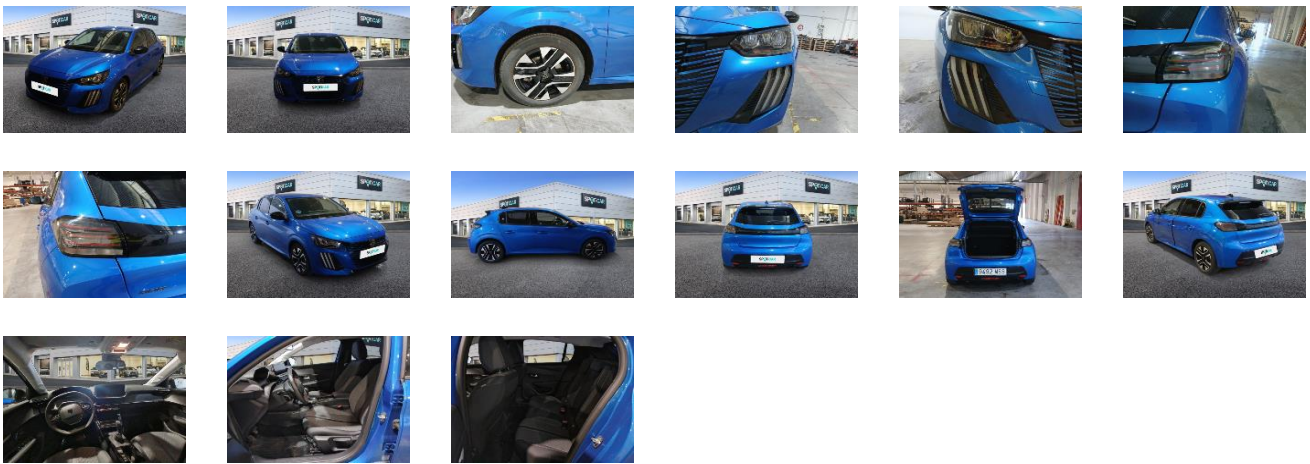

datos del vehículo

NIV		Fecha matriculación 26/06/2024	Color	Desconocido
Marca	PEUGEOT	Matrícula	Cuentakilómetros	11 908 km
Modelo	Nuevo 208 5P Allure Puretech 100 S&S 6 Vel. MAN (VP/INC/0P/LE/INC0/0CV)	Condition of the car	Desconocido	
Pre-damage	Unknown	Pre-damage amount excl. VAT	-	
Comentarios				

Detalles de Inspección

Parque

Elemento extraíble

Compresor kit reparar pinchazos	✓
Botella kit reparar pinchazos	✓
Bandeja trasera	✓

Documento técnico

--

Neumáticos

Daños internos