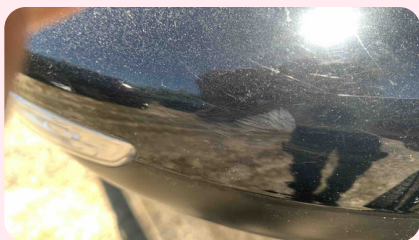

Défaut(s) apparent(s)

Griffe / Rayé Peindre

État de la porte avant droite

Défaut(s) apparent(s)

Griffe / Rayé Peindre

État de la poignée de porte avant droite

Sans défauts

État du rétroviseur côté droit

Défaut(s) apparent(s)

Griffe / Rayé Lustrer

État de la vitre de porte avant droite

Sans défauts

Joint de porte avant droite

Sans défauts

État de la porte arrière droite

Défaut(s) apparent(s)