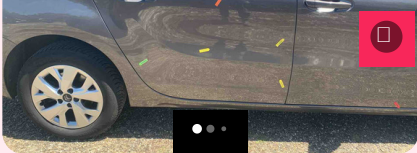

☐ Bosse / enfoncement ☐ Réparer & peindre