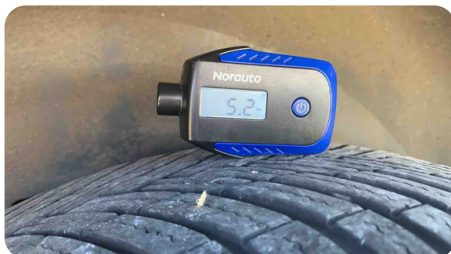

Sans défauts

Pare boue arrière droit

Sans défauts

Roue arrière gauche

Photo roue arrière gauche

Photo de la mesure de l'usure du pneu arrière gauche

Niveau d'usure pneu arrière gauche

4mm