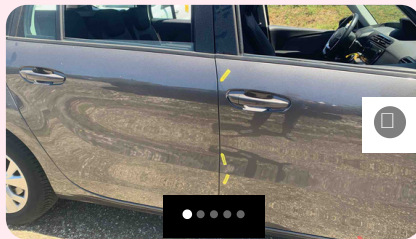

Sans défauts

État du feu antibrouillard avant droit

Sans défauts

État du feu antibrouillard avant gauche

Sans défauts

État du capot

Défaut(s) apparent(s)

Griffe / Rayé Peindre

État du pare-brise

Sans défauts

État des essuie-glaces avant

Sans défauts

Montant de pare-brise

Sans défauts

Droite

Aile avant droite

Défaut(s) apparent(s)

Griffe / Rayé Peindre

État de la porte avant droite

Défaut(s) apparent(s)

Griffe / Rayé Peindre

État de la poignée de porte avant droite

Sans défauts

État du rétroviseur côté droit