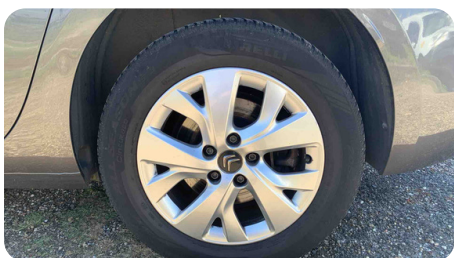

Roue arrière gauche

Photo roue arrière gauche