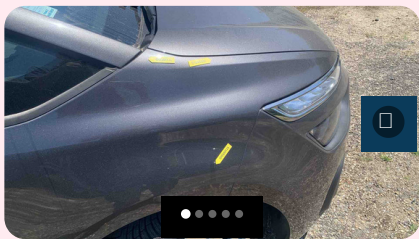

Sans défauts

État du feu antibrouillard avant droit

Sans défauts

État du feu antibrouillard avant gauche

Sans défauts

État du capot

Défaut(s) apparent(s)

Griffe / Rayé Peindre

État du pare-brise

Sans défauts

État des essuie-glaces avant

Sans défauts

Montant de pare-brise

Sans défauts

Droite

Aile avant droite

Défaut(s) apparent(s)

Griffe / Rayé Peindre

État de la porte avant droite

Défaut(s) apparent(s)

Griffe / Rayé Peindre

État de la poignée de porte avant droite

Sans défauts

État du rétroviseur côté droit