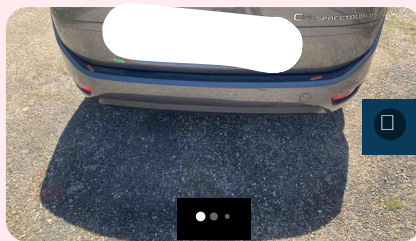

Arrière

Crochet d'attelage

Non présent(e)

État du pare-choc arrière

Défaut(s) apparent(s)

☐ Griffe / Rayé ☐ Peindre

Coin de pare-chocs arrière gauche

Sans défauts

Coin de pare-chocs arrière droit

Sans défauts

État de la plaque d'immatriculation arrière

Sans défauts

Capteur de recul

Défaut(s) apparent(s)