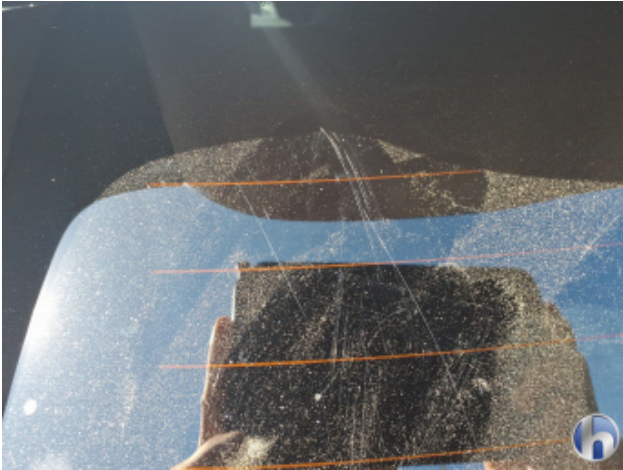

18. Fenster Außen hinten
Kratzer - Erneuern