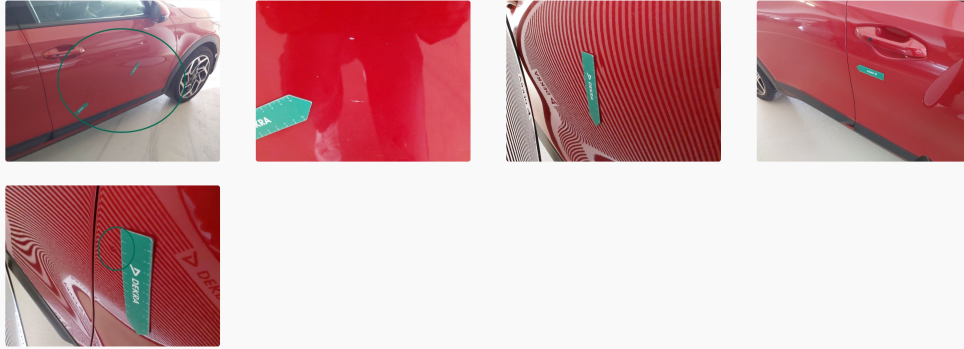

027

Tür / Hinten Rechts

Delle

Smart Repair