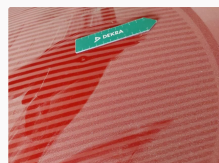

007

Felge / Hinten Rechts

Kratzer

Ersetzen

008

Motorhaube / -

Delle

Smart Repair