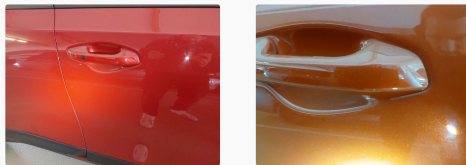

Kratzer

Ersetzen

022 Türeinstieg / Hinten Rechts Kratzer Smart Repair

023 Kotflügel / Hinten Rechts Delle Smart Repair

024 Türeinstieg / Vorne Rechts Kratzer Akzeptabel

025 Türgriff Außen / Vorne Rechts Kratzer Akzeptabel