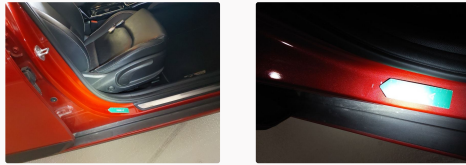

Kratzer

Ersetzen

022 Türeinstieg / Hinten Rechts Kratzer Smart Repair

023 Kotflügel / Hinten Rechts Delle Smart Repair

024 Türeinstieg / Vorne Rechts Kratzer Akzeptabel

025 Türgriff Außen / Vorne Rechts Kratzer Akzeptabel