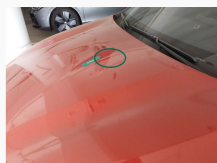

007

Felge / Hinten Rechts

Kratzer

Ersetzen

008

Motorhaube / -

Delle

Smart Repair