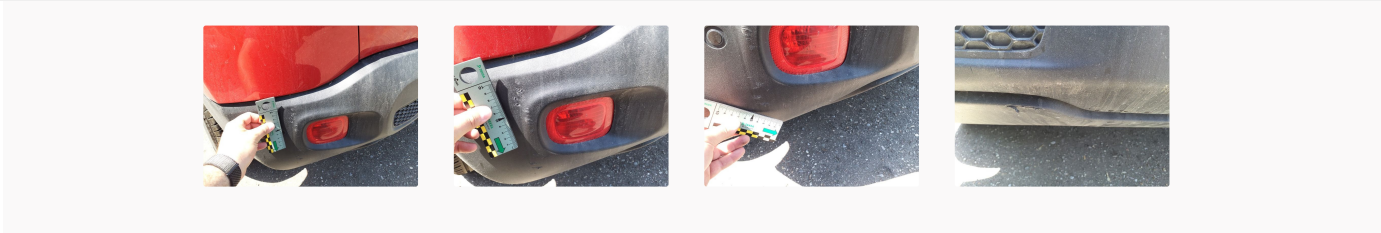

Elementi rimovibili

- ☐ Cassetta attrezzi
- ☐ Copribagagli
- ☐ Pneumatico ruota di scorta
- ☐ Ripiano Cappelliera
- ☐ Cavo ricarica lenta (Tipo 2, Modo 2)
- ☐ Kit di pronto soccorso
- ☐ Quick charging cable (Type 2, Mode 3)
- ☐ Compressore Kit di Gonfiaggio
- ☐ Kit di riparazione pneumatici completo
- ☐ Ricarica Kit di Gonfiaggio

Set pneumatici principale

Anteriore Sinistro	NORAUTO	215 / 65 / 16 / Estivo	6.5 mm
Anteriore Destro	NORAUTO	215 / 65 / 16 / Estivo	6.5 mm
Posteriore Sinistro	NORAUTO	215 / 65 / 16 / Estivo	7 mm
Posteriore Destro	NORAUTO	215 / 65 / 16 / Estivo	7 mm