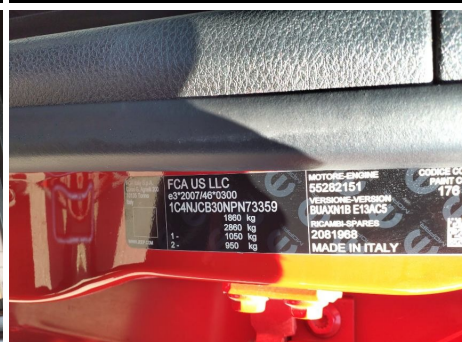

Anteriore destro

Odometro

Navigation

Spare Tyre

Vin

Altro

Motore / Audio

Ripiano cappelliera / - / Mancante