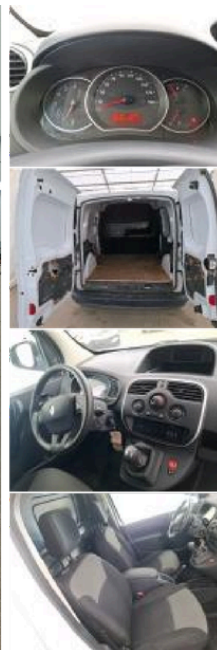

Imprimer

**RENAULT Kangoo Express / 2013 / 4P / Fourgonnette:**

N° Chassis:	<b>VF1WF000065187789</b>	Version:	<b>Grand Confort - Blue dCi 95</b>
1ière MEC:	<b>7/07/2020</b>	CV fiscaux:	<b>5</b>
Kilométrage inspection:	<b>170911</b>	Puissance KW:	<b>70</b>
Type carrosserie:	<b>Camionnette</b>	Couleur carrosserie:	<b>Blanc</b>
Boîte:	<b>MAN 6 VIT</b>	Nature de peinture:	<b>Opaque</b>
Transmission:	<b>Avant</b>	Couleur intérieur:	<b>Gris Foncé</b>
Carburant:	<b>Diesel</b>	Type de jantes (montées):	<b>Tôle</b>
Moteur fonctionnant:	<b>Oui</b>	Couleur tableau de bord:	<b>Noir</b>
Batterie fonctionnante:	<b>Oui</b>		
Véhicule roulant:	<b>Oui</b>		
Nbre portes:	<b>4</b>		
Nbre sièges:	<b>2</b>		
Nombre appuis-têtes:	<b>2</b>		
Type de jantes (montées):	<b>Tôle</b>		
Catégorie:	<b>Vehicule utilitaire</b>		

**Options**

Nbre clés total	<b>1</b>	Revêtement de siège	<b>Tissu / Autre</b>
Nbre clés télécommandes	<b>1</b>		
Type de climatisation	<b>Clim. manuelle</b>		

**Pneu**

<b>195/65/15/95 V</b>				
Pneus d'été:	AVG	<b>Goodyear: 50%</b>	AVD	<b>Goodyear: 50%</b>
	ARG	<b>Goodyear: 45%</b>	ARD	<b>Goodyear: 45%</b>
Profondeur de pneu AVG				<b>4.9</b>
Profondeur de pneu AVD				<b>4.8</b>
Profondeur de pneu ARG				<b>5.4</b>
Profondeur de pneu ARD				<b>5.1</b>
Taille de pneu AVG				<b>195/65 R 15 95 V</b>
Taille de pneu AVD				<b>195/65 R 15 95 V</b>
Taille de pneu ARG				<b>195/65 R 15 95 V</b>
Taille de pneu ARD				<b>195/65 R 15 95 V</b>
Type de pneu AVG				<b>Toutes saisons</b>
Type de pneu AVD				<b>Toutes saisons</b>
Type de pneu ARG				<b>Toutes saisons</b>
Type de pneu ARD				<b>Toutes saisons</b>
Marque de pneu AVG				<b>259</b>
Marque de pneu AVD				<b>259</b>
Marque de pneu ARG				<b>259</b>
Marque de pneu ARD				<b>259</b>

**Matériel de secours**

Roue de secours	<b>Oui</b>	Cric	<b>Oui</b>
		Runflat	<b>Non</b>

Intérieur, Tache, Nettoyer

Enjoliveur de roue AVG, Manque, E - Remplacer

Protect. pass. roue AVG, Cassé, E - Remplacer