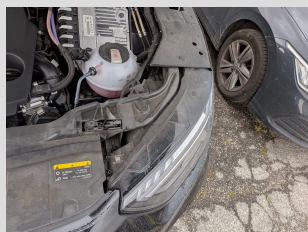

Commercial pictures