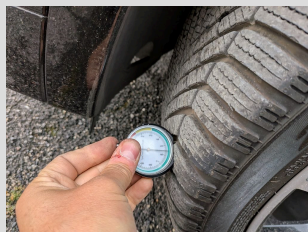

Commercial pictures