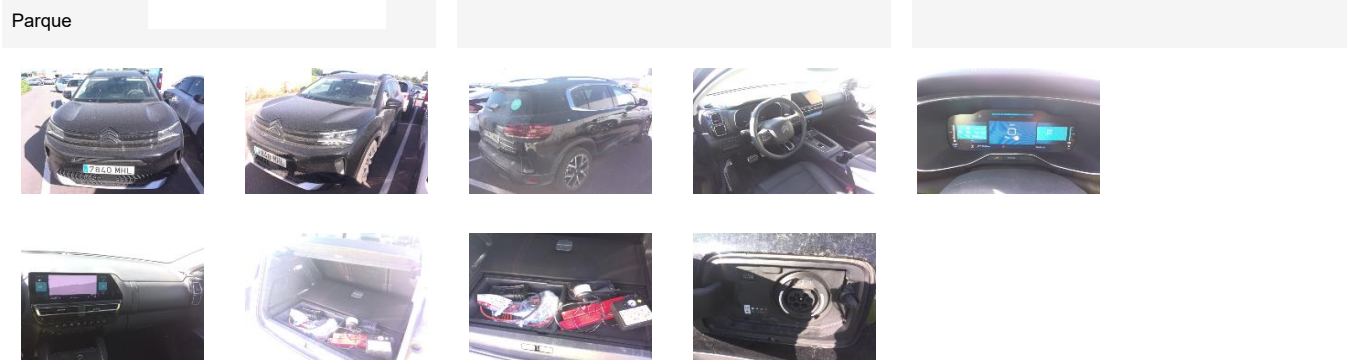

datos del vehículo			
NIV	4	Fecha matriculación	13/06/2023
Marca	CITROEN	Color	NEGRO PERLA NERA
Modelo	C5 Aircross Plug-In Hybrid 225 e-EAT8 Shine Pack	Matrícula	
Pre-damage	Unknown	Condition of the car	Desconocido
		Pre-damage amount excl. VAT	-
		Cuentakilómetros	17 316 km
		Comentarios	

Detalles de Inspección

Elemento extraíble	
Compresor kit reparar pinchazos	✓
Botella kit reparar pinchazos	✓
Bandeja trasera	✓

Documento técnico	

Neumáticos

Michelin 225/50/19 V Verano 4.9 mm

Michelin 225/50/19 V Verano 4.8 mm