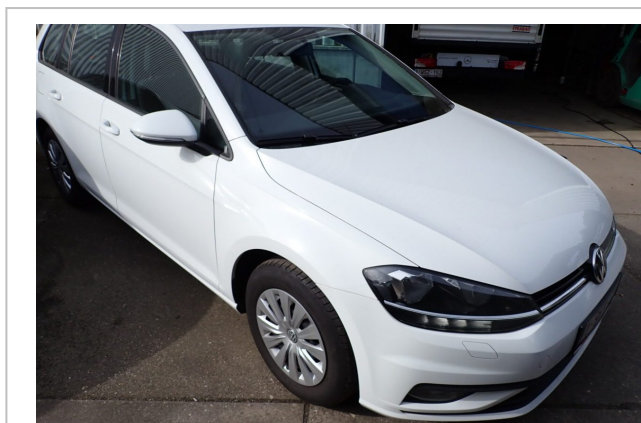

Volkswagen GOLF

FIN: WVVZZZAUZHP779946

Fahrzeugdaten

Laufleistung	184.537 km	Besichtigungszustand	ausreichend
Erstzulassung	02.06.2017	HU	06/2026
Hubraum (ccm)	1.598	Motorleistung (kw)	85
Lackierung	Weiß	Polster/Farbe	Stoff / Grau
Kraftstoffart	Diesel	Getriebe	Manuell
Probefahrt	kurze Fahrt auf dem Betriebsgelände	Antriebsart	Frontantrieb
Letzte Wartung		Restlauf bis Service	26.800 Tag(e)
Anzahl Besitzer	unbekannt	Anzahl Schlüssel	