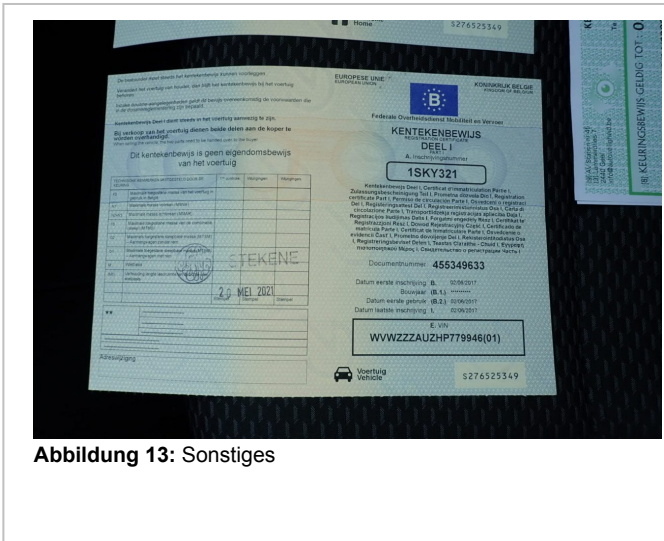

Abbildung 14: Sonstiges

Abbildung 13: Sonstiges