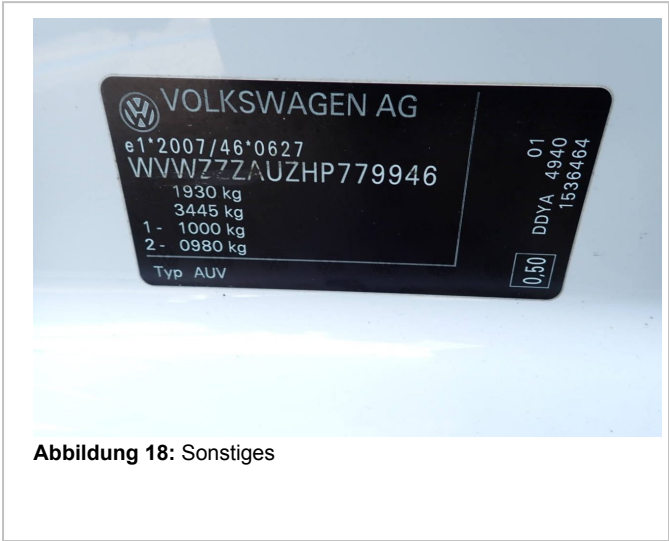

Abbildung 18: Sonstiges