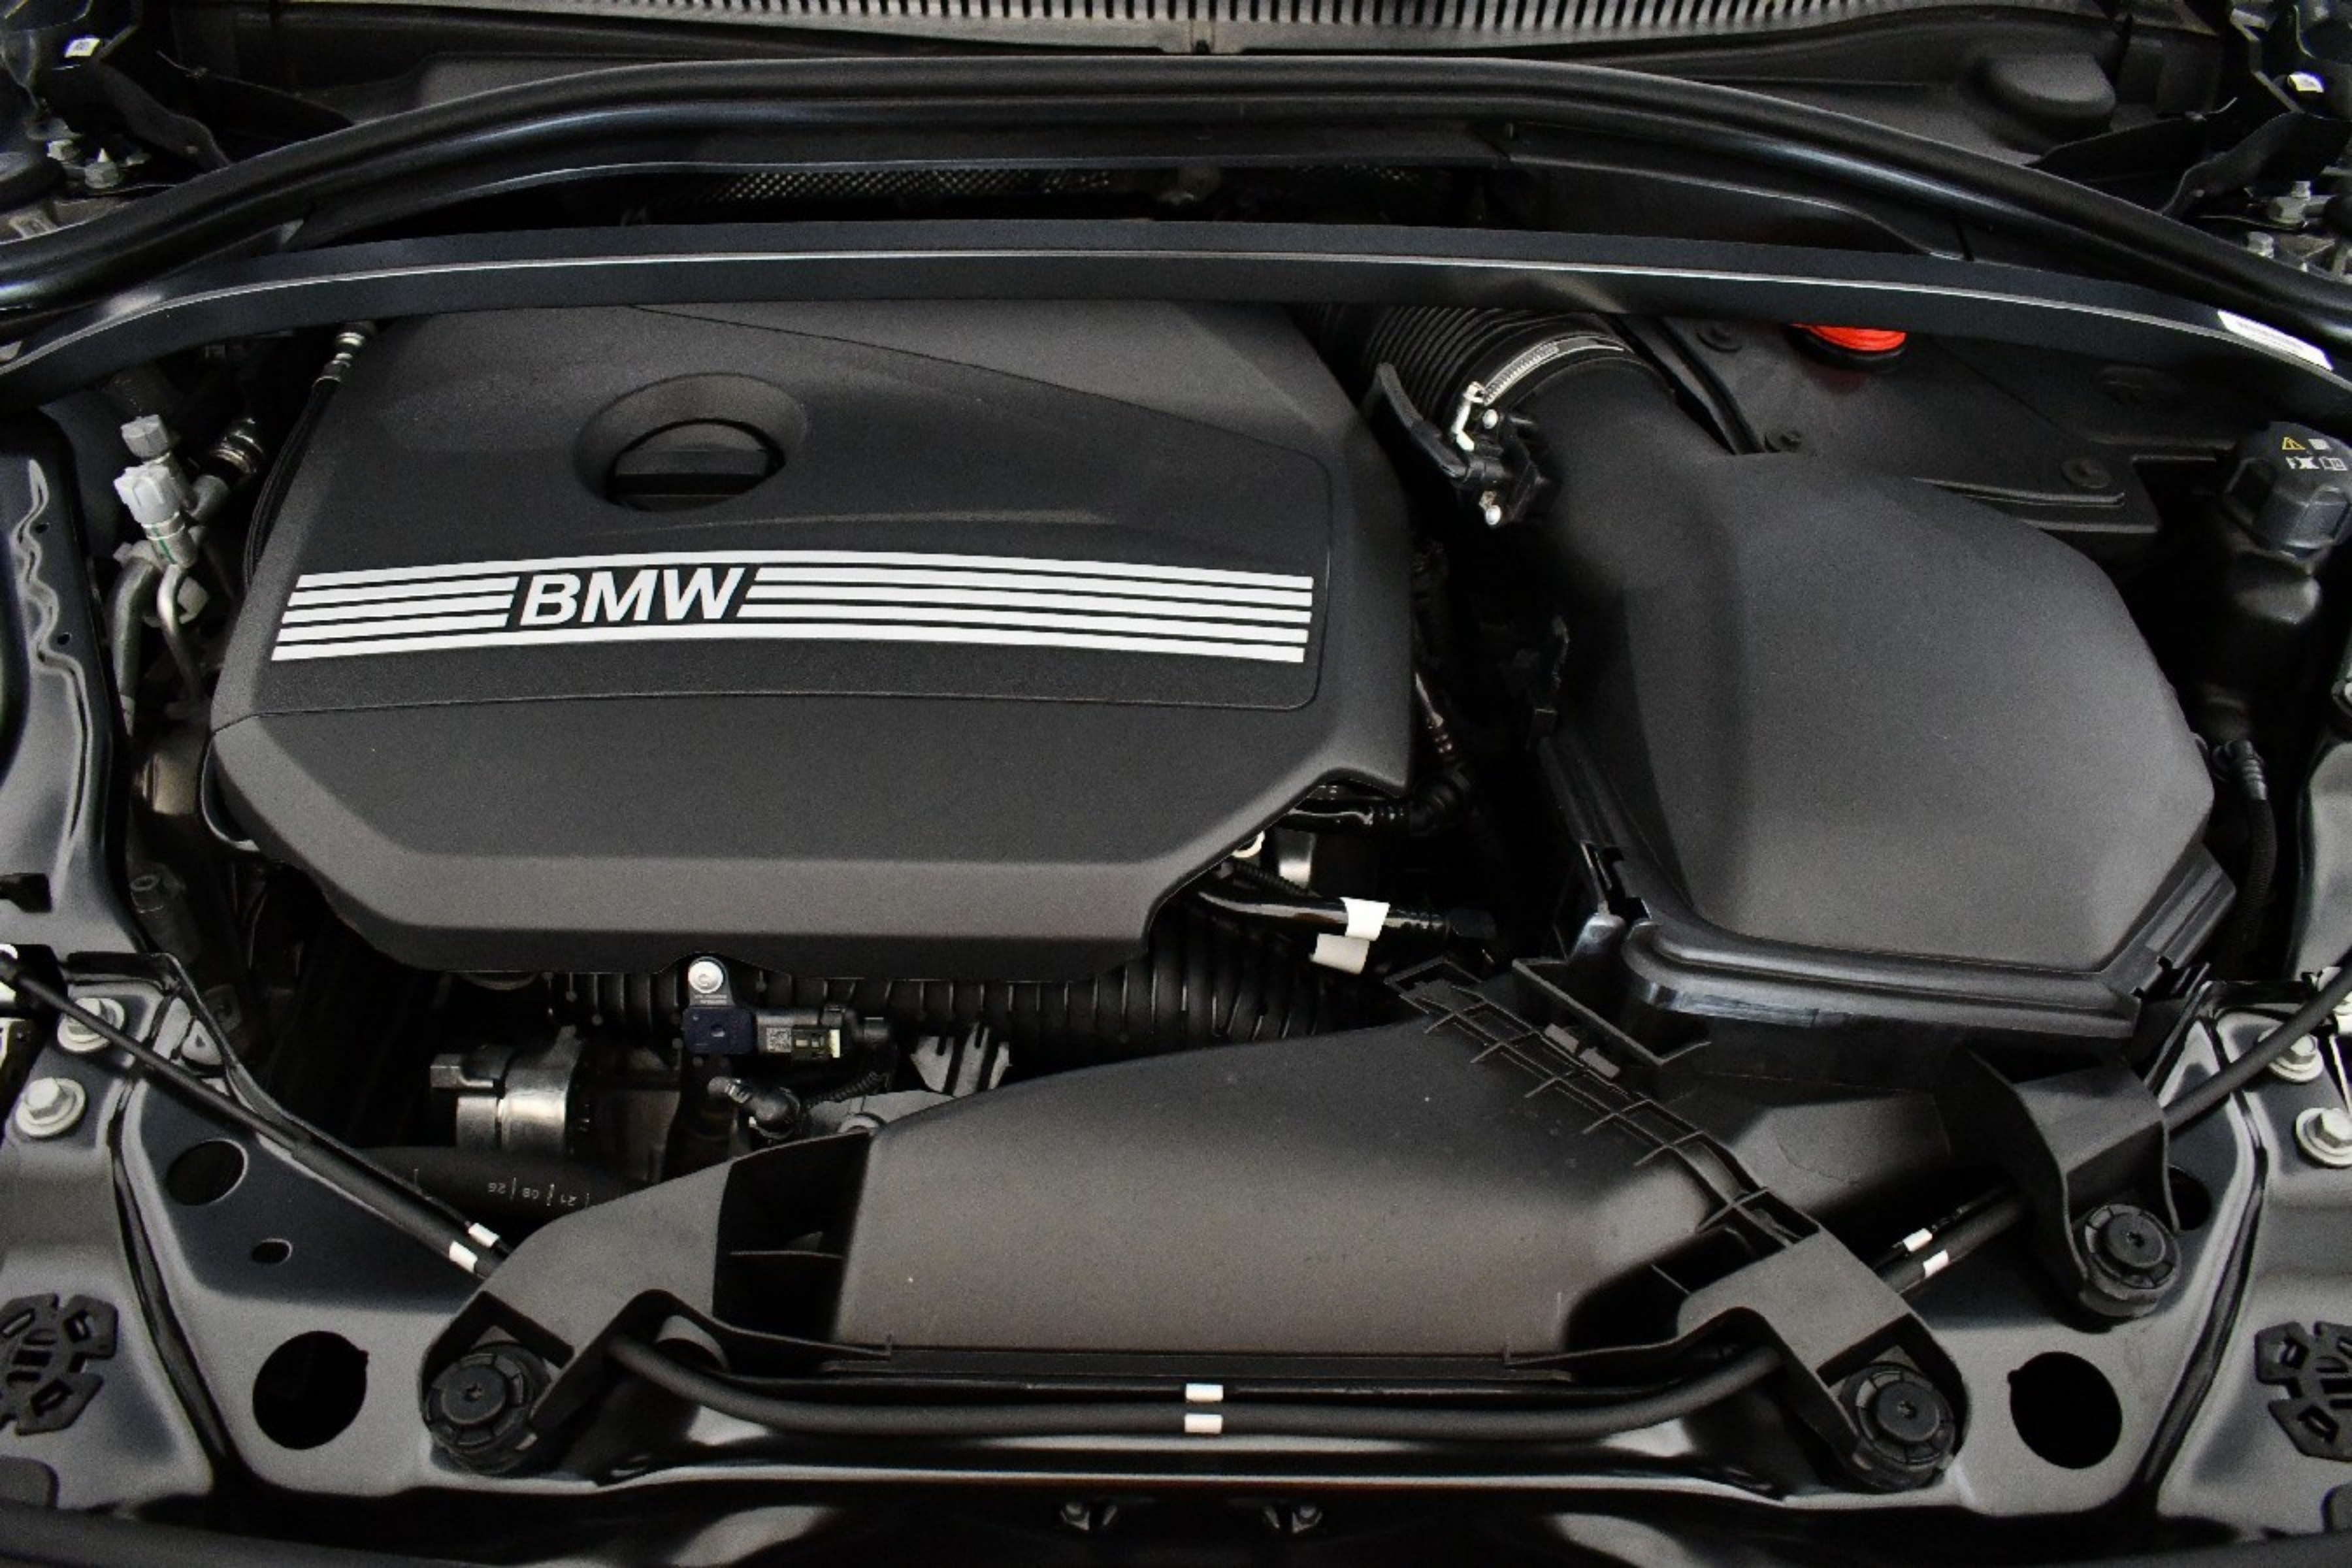

BMW

21/08/26

⚠

BMW

BMW