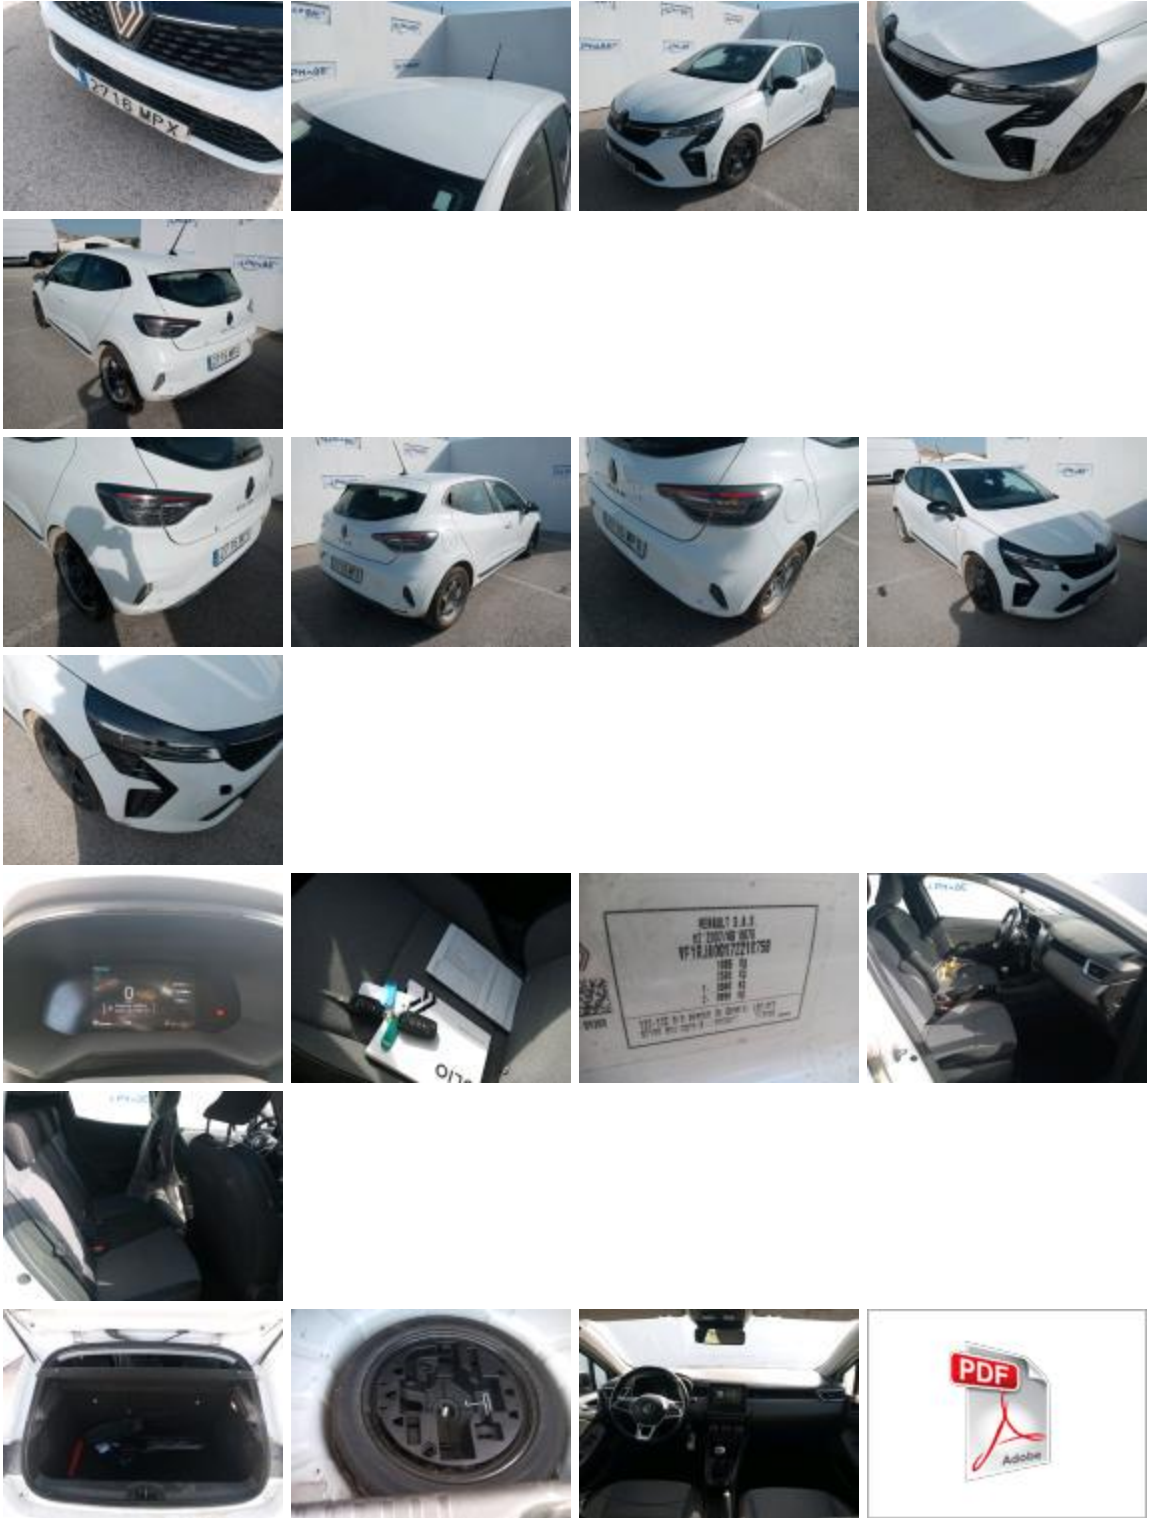

Dcha

**Lista de equipamientos presentes:**

Manual de instrucciones	<b>Sí</b>	Condiciones del Vehículo	<b>Sucio</b>	Radio	<b>Sí</b>
Encendido Motor	<b>Sí</b>	¿Luz indicadora (mantenimiento, contaminación, etc...)?	<b>No</b>	Lunas eléctricas DEL	<b>Sí</b>
Baterías en funcionamiento	<b>Sí</b>			Lunas eléctricas TRAS	<b>Sí</b>
Vehículo rodando	<b>Sí</b>			Regulador de velocidad	<b>Sí</b>
Núm asientos	<b>5</b>			Volante multifunciones	<b>Sí</b>
Núm reposacabezas	<b>5</b>				