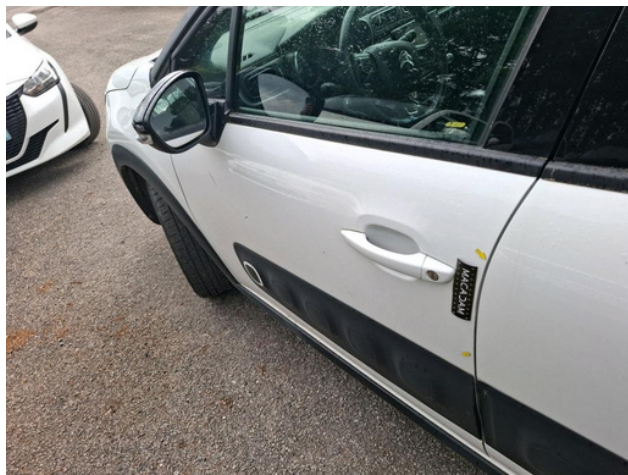

Porte AVG

Griffe(s)
Peindre
Gauche

Pneus

Avant Gauche

Eté

205/55/16/91/W

Autre

5,5 mm

Avant Droite

Eté

205/55/16/91/W

Autre

4,7 mm

Arrière Gauche

Eté

205/55/16/91/W

Autre

5,9 mm

Arrière Droite

Eté

205/55/16/91/W

Autre

5,5 mm

Contrôles

Cache bagages	Oui Catégorie	Vehicule particulier
Certificat immatriculation (original)	Non Certificat immatriculation (original)	N/A
Compresseur	Oui Couleur carrosserie	Blanc
Cric	P/A Kit réparation	Oui
Manuel d'utilisation	Non Moteur fonctionnant	Oui
Nature de peinture	Opaque Nbre clés télécommandes	1
Nbre clés total	2 Nbre sièges	5
Niveau carburant	0 Nombre appuis-têtes	5
Roue de secours	P/A Type de jantes (montées)	Tôle