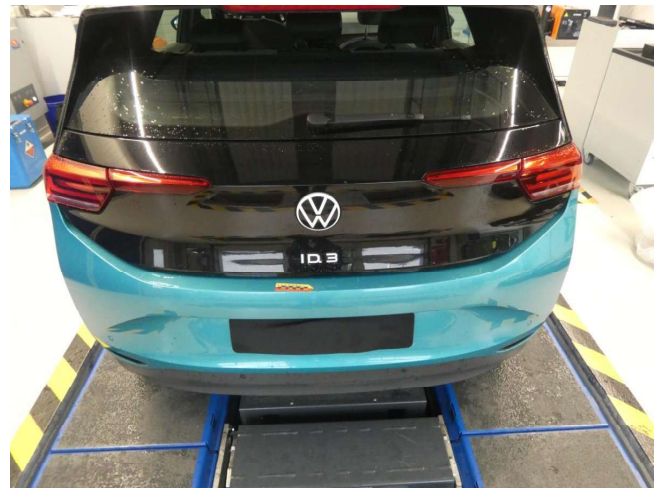

Stoßfänger hinten - zerkratzt - smart Repair