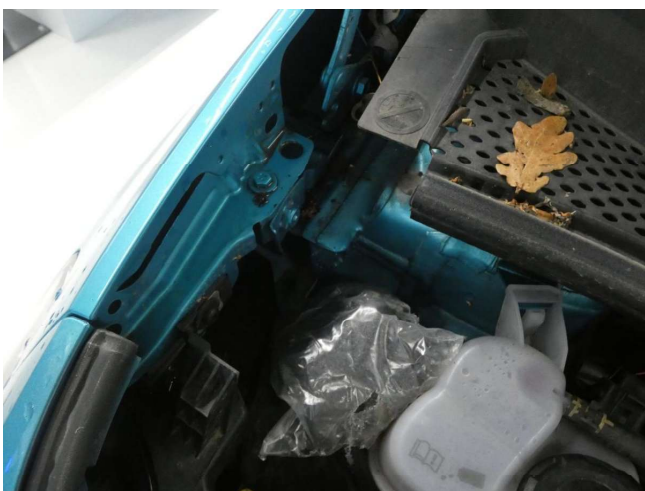

Motorraum - Nagetierschaden - inst. (Kostenausweitung)