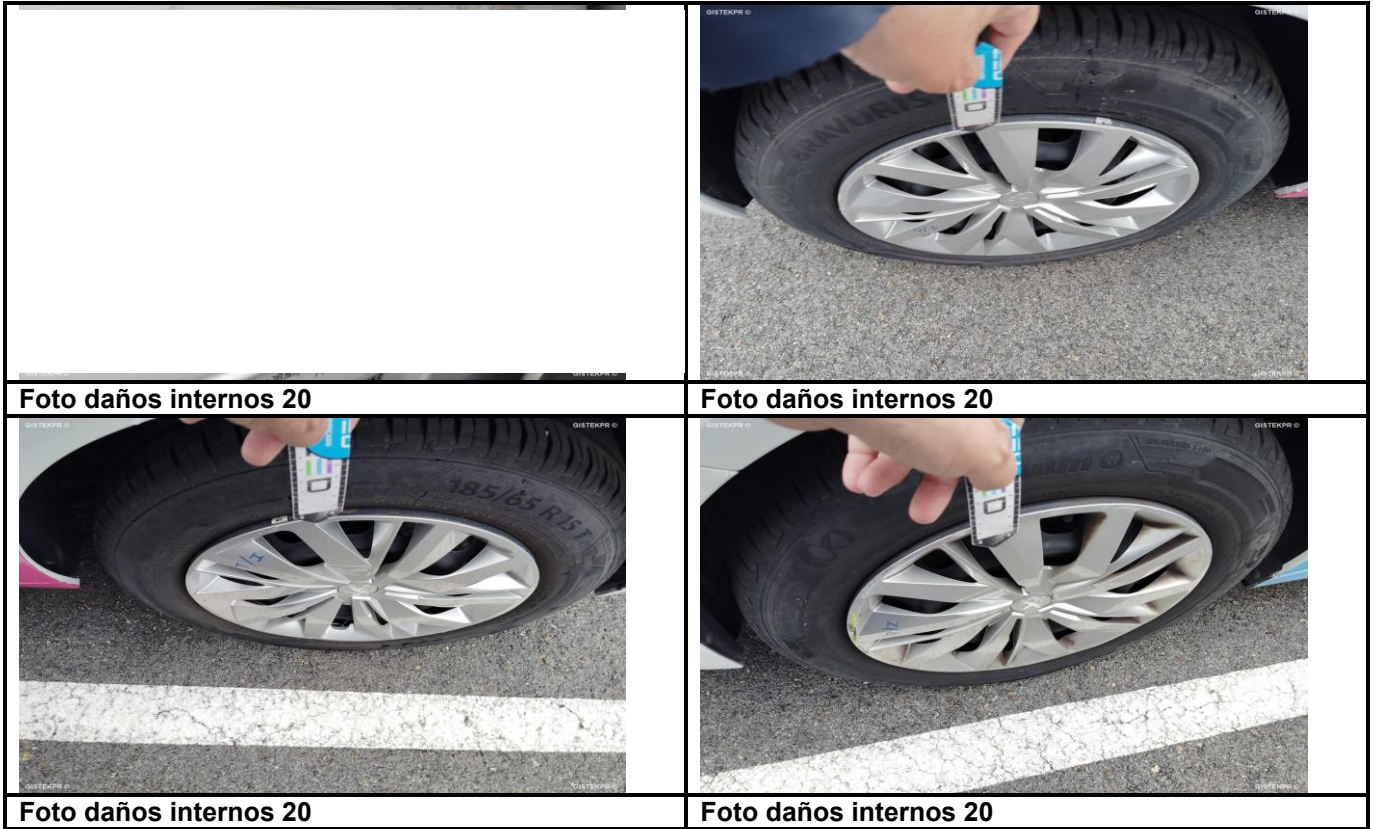

Fopertek

PART OF GROUP

INFORME-STELL-RE-BUY-
336-
2025__(VR3UBYHTKM5889873-
8728LXZ).DOC