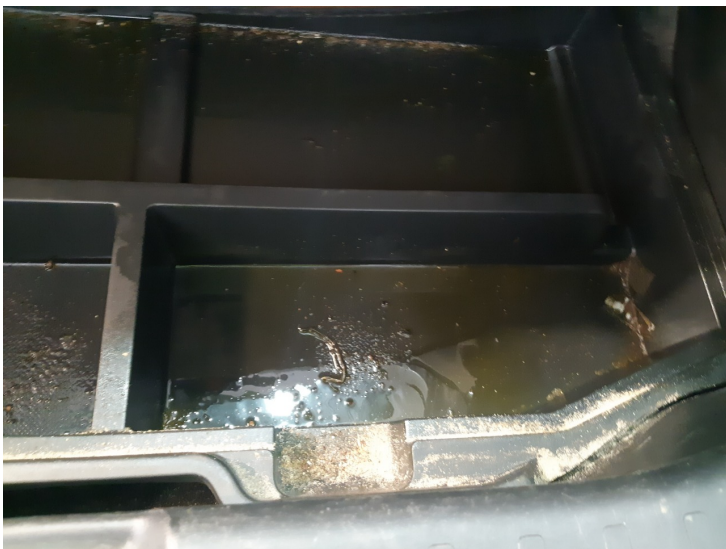

20260520_165206.jpg